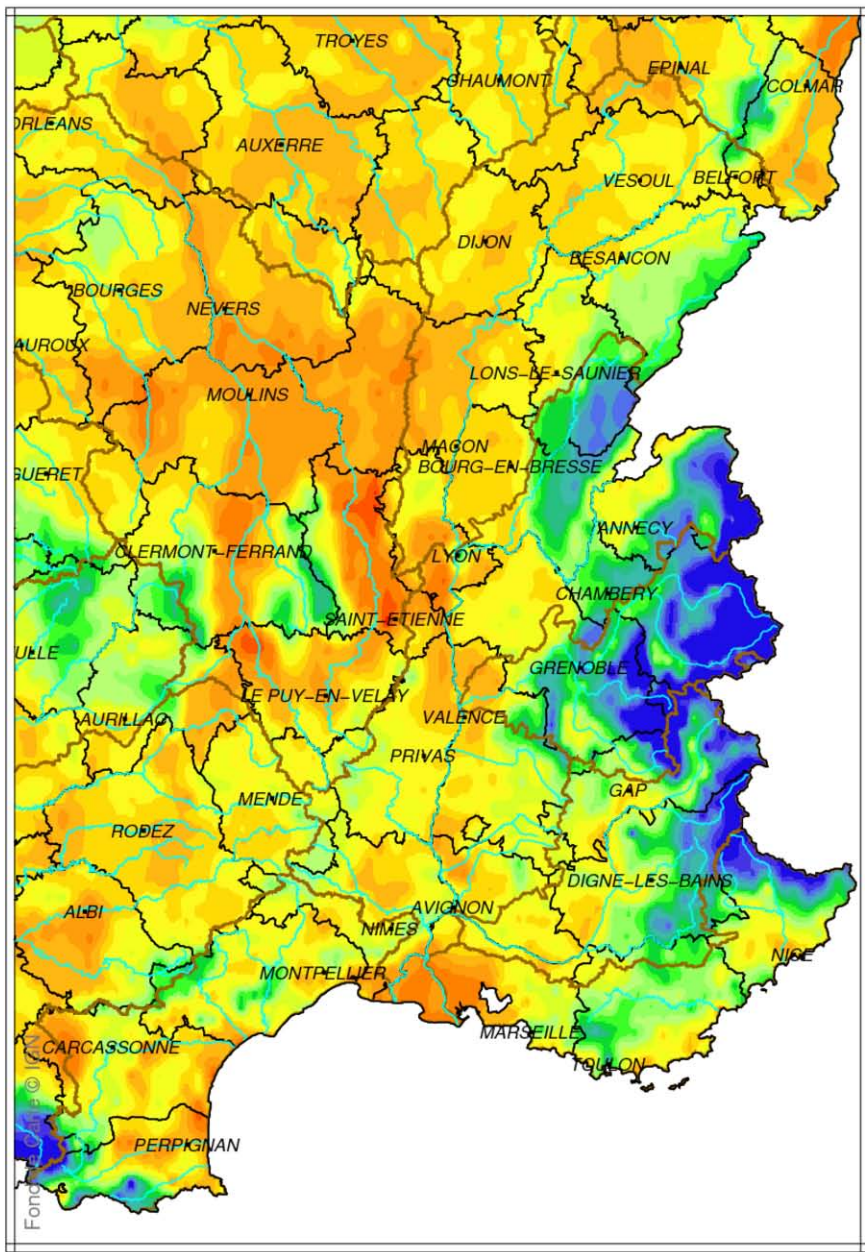

Bassin Rhône Méditerranéen

Indice d humidité des sols

le 1 Juillet 2014

Ecart pondéré à la normale 1981/2010 de l'indice d'humidité des sols
le 1 Juillet 2014