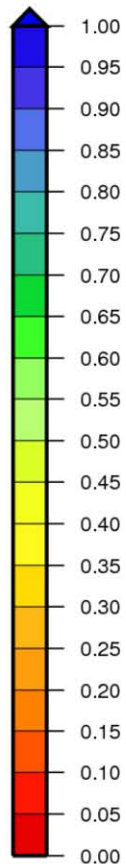

Bassin Rhône Méditerranéen

Indice d humidité des sols

le 1 Juillet 2014

Ecart pondéré à la normale 1981/2010 de l'indice d'humidité des sols
le 1 Juillet 2014